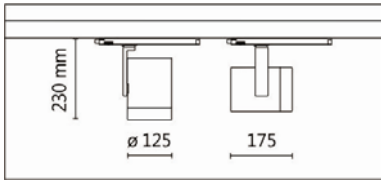

SA-8220-AD/BS

+HT4-PE40AD

Features & Application 產品特點 & 適用場所

- 大功率多晶 LED 版本
- 4 度超角出光，滿足特定應用範圍
- 深防眩、多種出光角度，可搭配防眩蜂巢網和光型拉伸配件
- 燈體自帶數位調光旋鈕(1~100%)，讓調試更簡單快捷
- 支架可水平旋轉 355+10 度、燈頭擺動 180 度；依據被照物位置，靈活調整投射方向
- 採用優質鋁合金，導熱效果好，使用壽命高
- 外觀現代簡約，可融入多種建築裝修風格

適用於各類高端博物館、美術館等，解決細小物件的展示照明需求

Options 可選

色溫: 2700K、3000K、4000K

瓦數: 40W(1000mA)

角度: 7°、12°、20°、30°、50°

顏色: 砂白、砂黑、銀灰

Product specifications 產品規格

光源 (Light Source)	LUMINUS LED	安裝方式 (Installation)	Track system 軌道系統
顯色性 (Color rendering)	Ra ≥ 90	產品材質 (Material)	Aluminum 鋁
輸入電參數 (Input)	AC 220-240V, 50/60Hz	產品淨重 (Net Weight)	/
安定器/變壓器/驅動器 (Ballast/Transformer/Driver)	HT4-PE40AD	安規執行標準 (Standards of Safety)	EN 60598-1:2015、 EN 60598-2-1:1989 EN 60598-2-6:1994+A1:1997
線材 / 長度 / 連接器 (Connecting)	湯石軌道電源頭(HT4-PE40AD)	儲存條件 (Storage Condition)	溫度: -20°C to + 50°C、 濕度: 85%RH