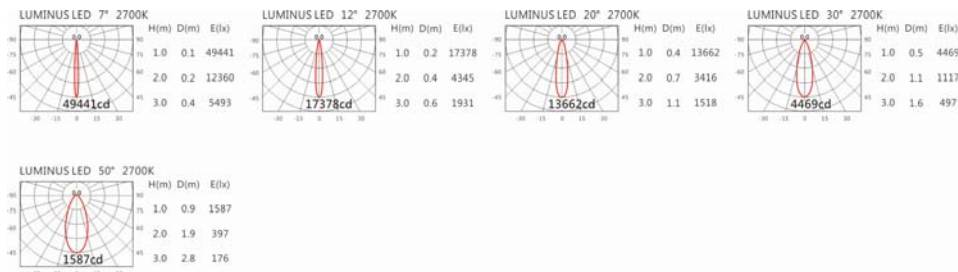

3000K

4000K

SA-8220-AD/BS

+HT4-PE40AD

Options 可選

色溫: 2700K、3000K、4000K

瓦數: 40W(1000mA)

角度: 7°、12°、20°、30°、50°

顏色: 砂白、砂黑、銀灰

Light Distribution 配光曲線圖

2582 lm@2700K

2690 lm@3000K

2771 lm@4000K