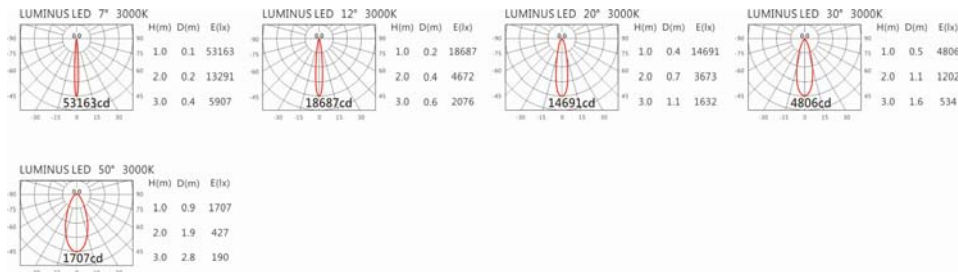

3000K

4000K

SA-8220-AD/BS

+HT4-PE40AD

Options 可選

色溫: 2700K、3000K、4000K

瓦數: 40W(1000mA)

角度: 7°、12°、20°、30°、50°

顏色: 砂白、砂黑、銀灰

Light Distribution 配光曲線圖

2582 lm@2700K

2690 lm@3000K

2771 lm@4000K